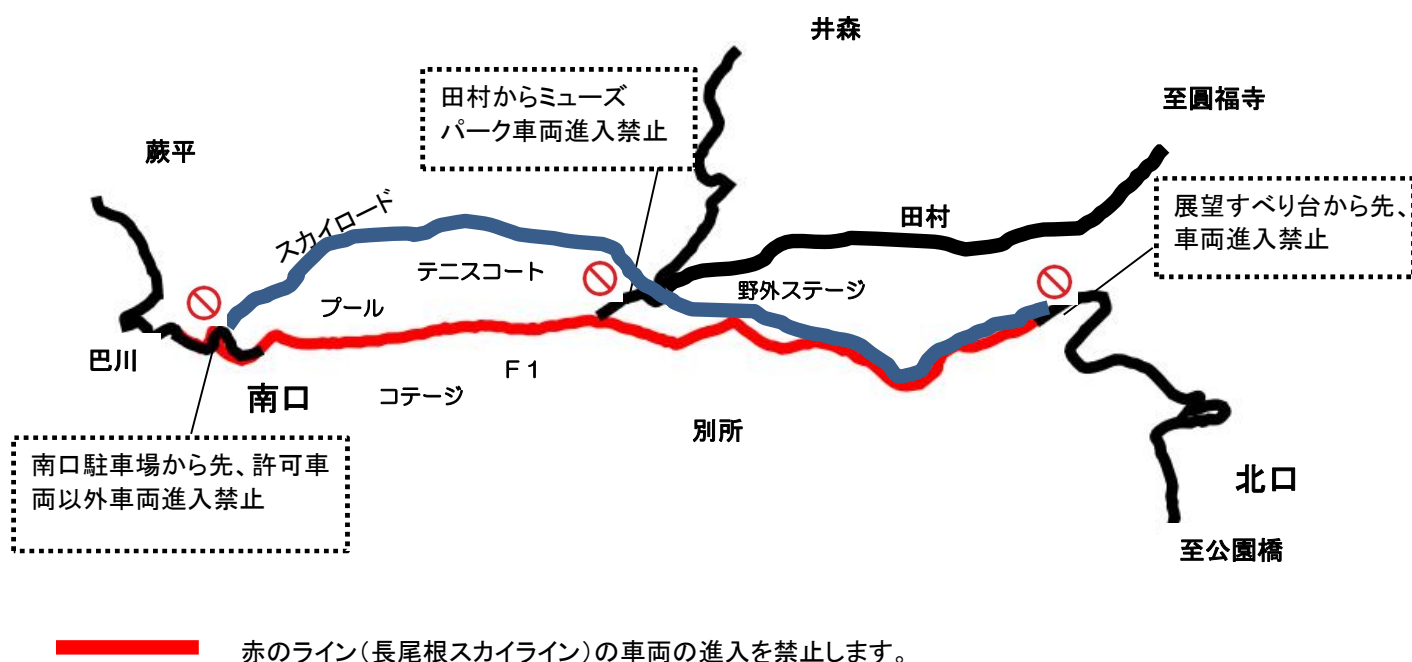

令和5年2月19日(日)  
秩父駅伝競走大会開催に伴う交通規制について(お知らせ)

\* 秩父ミュージックパーク内スカイロードと長尾根スカイラインを周回する駅伝大会を実施いたします。午前9時30分の一斉スタートに合わせ、午前9時10分～正午にかけて、車両の進入を規制致しますので、警備員・大会係員の指示に従って走行してください。最終選手通過後、順次規制を解除致しますが、お急ぎの場合は迂回にてコースを避けてお出かけください。

また、競技の運営状況により規制時間が変更になる場合がございますが、ご理解とご協力をお願いいたします。

青葉昌幸杯 第59回秩父駅伝競走大会実行委員会  
〒369-1871

秩父市下影森924-1 秩父市スポーツ健康センター2階  
秩父市体育協会事務局 ☎ 22-4770