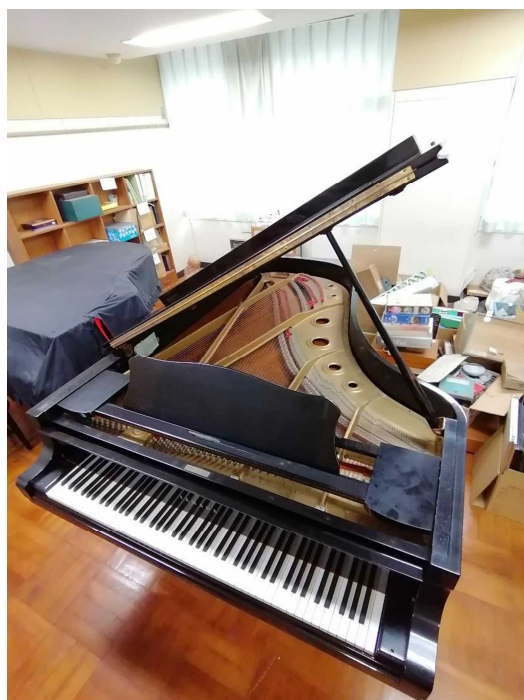

ピアノ落札結果表

物品 番号	所 在 場 所	メーカー	規 格 (幅×高×奥)	型 式	落札価格
1	旧長若中学校体育館	ヤマハ	148×101×169	G2	101,000 円

物品 番号	所 在 場 所	メーカー	規 格 (幅×高×奥)	型 式	落札価格
2	旧両神中学校昇降口	ヤマハ	155×102×227	C7	50,000 円

物品 番号	所 在 場 所	メーカー	規 格 (幅×高×奥)	型 式	落札価格
3	旧両神中学校昇降口	ヤマハ	149×101×173	G2	115,000 円