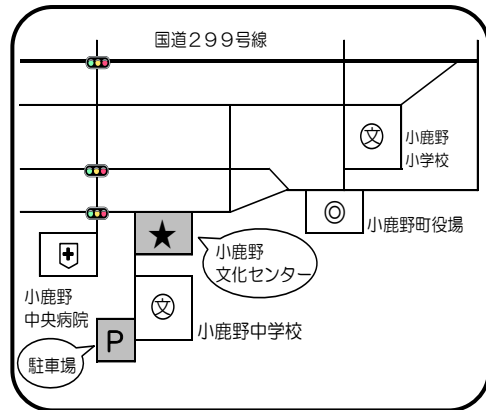

小鹿野町
若手PTキャラクター（若手職員おがの創生プロジェクト）

小鹿野への移住をお考えの方には住宅に関する情報の提供など移住に関する様々なご相談をお受けします!

ハローワーク秩父

秩父市下影森1002-1

TEL0494-22-3215

ジョブプラザちちぶ

秩父市宮側町1-7 (地場産業振興センター3F) TEL0494-24-5222