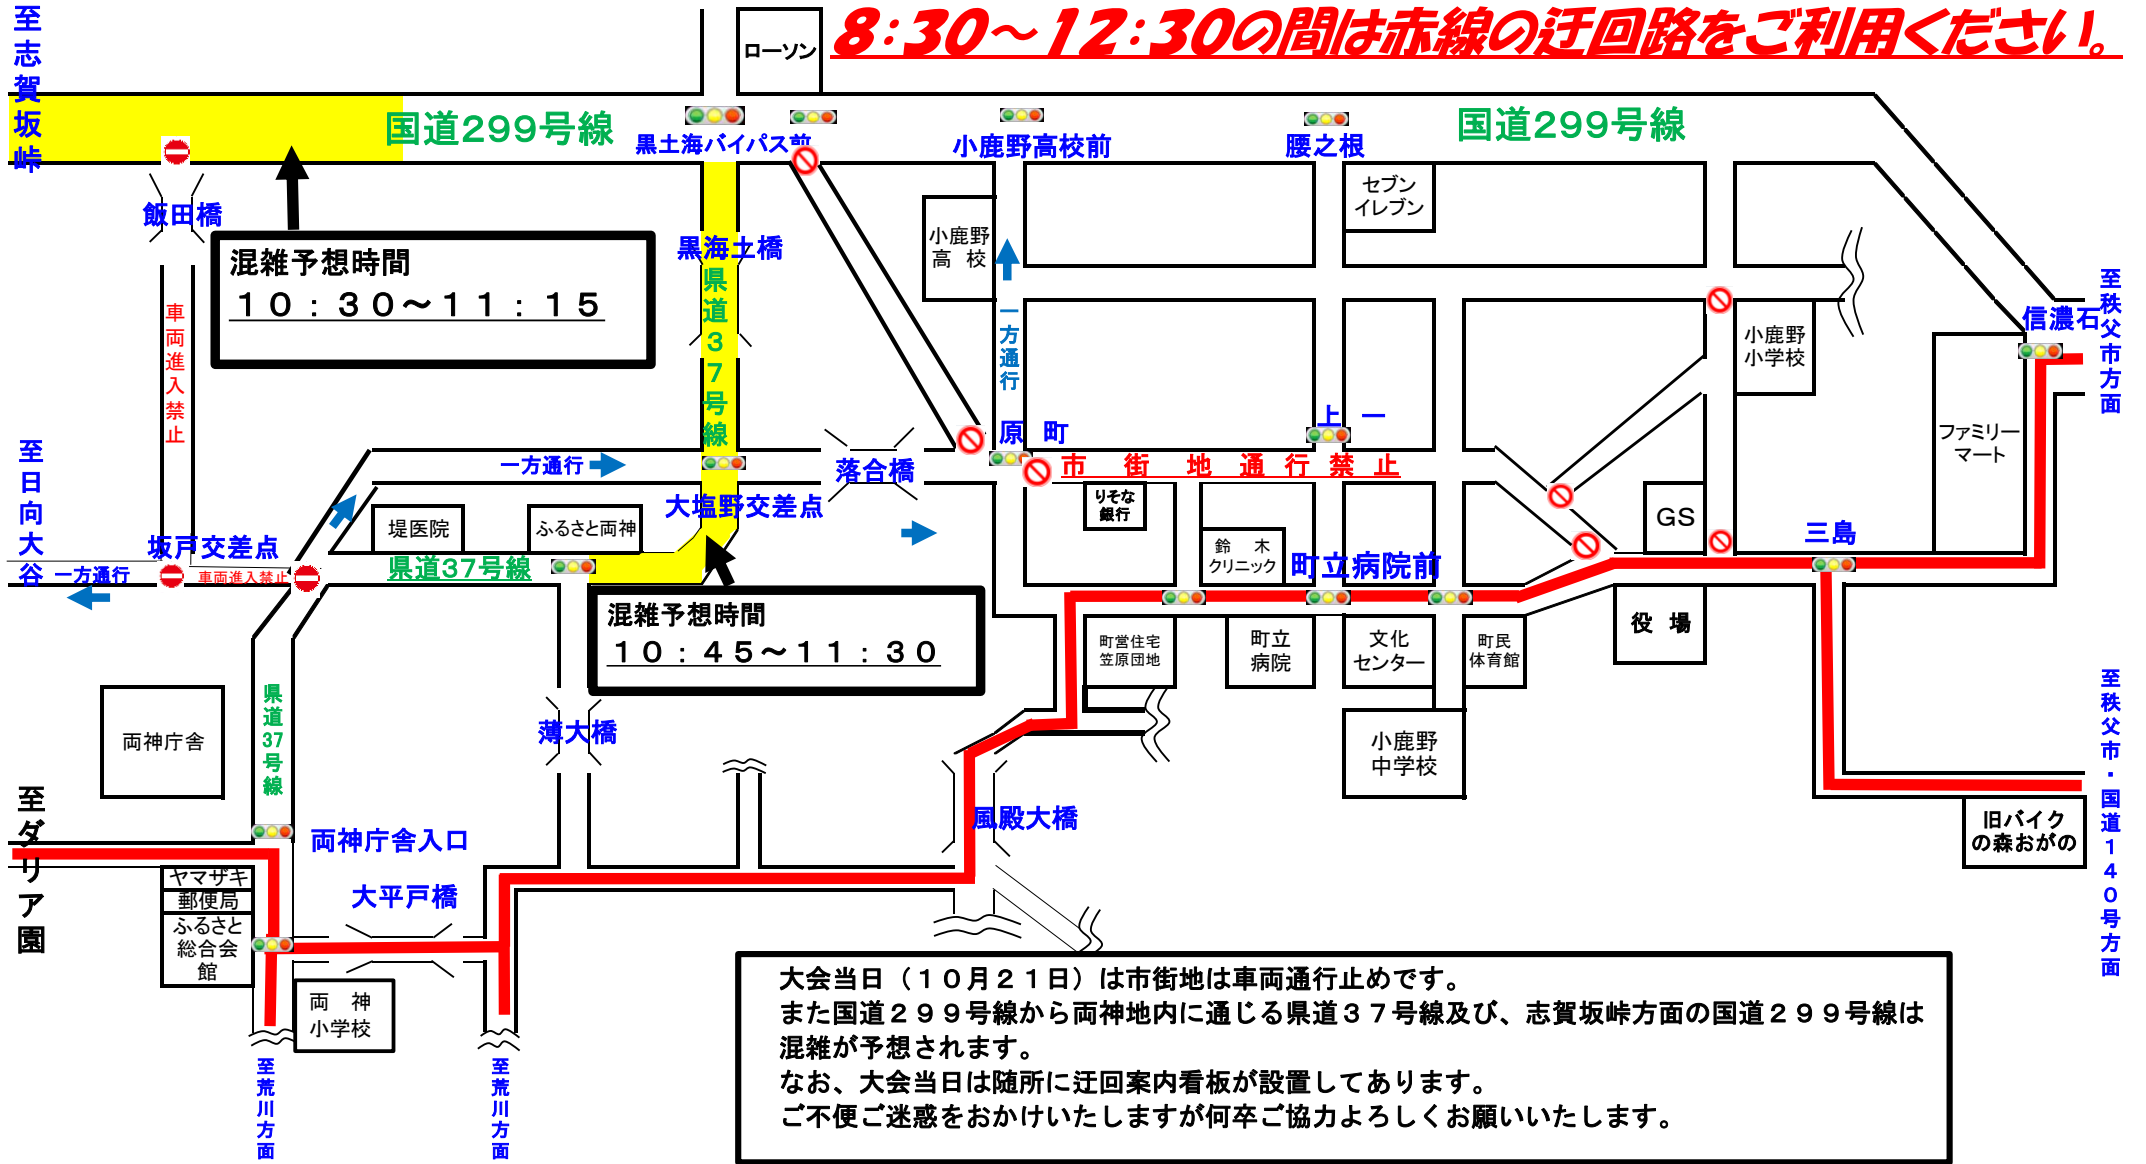

10月21日 小鹿野ロードレース大会 国道140号線(荒川方面)及びダリア園への迂回案内図

8:30~12:30の間は赤線の迂回路をご利用ください!

大会当日（10月21日）は市街地は車両通行止めです。
 また国道299号線から両神地内に通じる県道37号線及び、志賀坂峠方面の国道299号線は混雑が予想されます。
 なお、大会当日は随所に迂回案内看板が設置してあります。
 ご不便ご迷惑をおかけいたしますが何卒ご協力よろしくお願いたします。