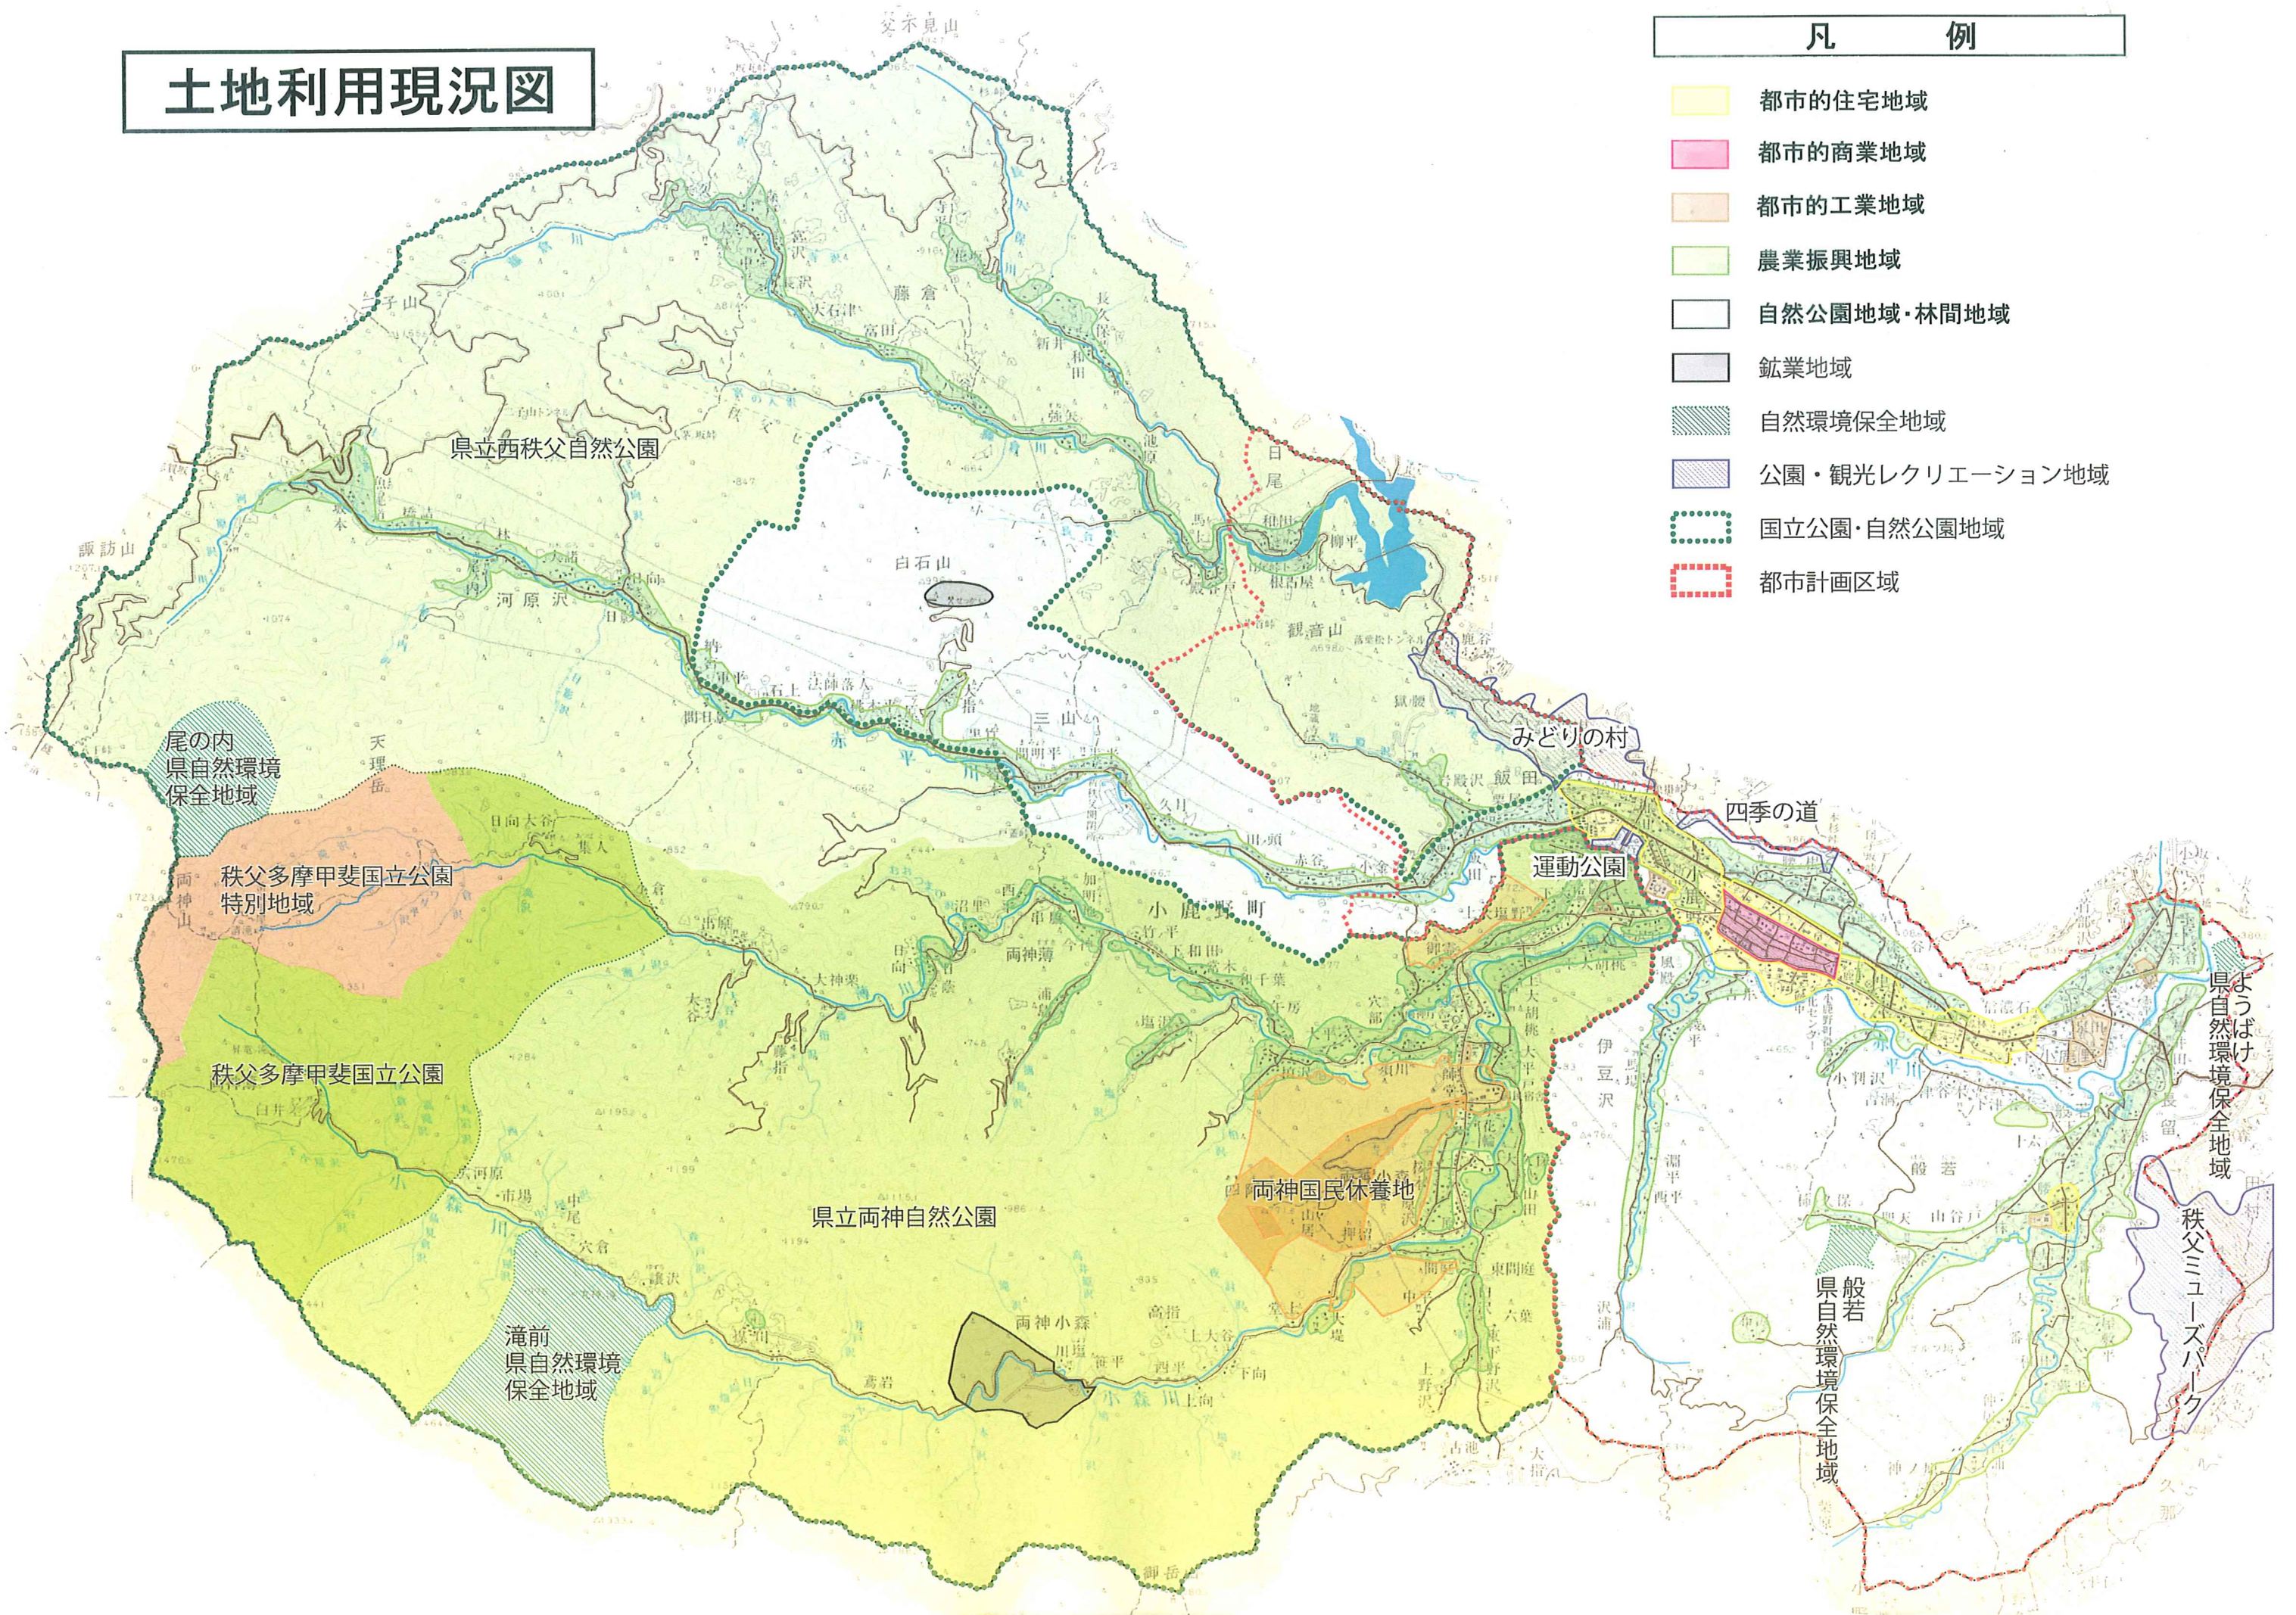

土地利用現況図

凡 例

- 都市的住宅地域
- 都市的商業地域
- 都市的工業地域
- 農業振興地域
- 自然公園地域・林間地域
- 鉱業地域
- 自然環境保全地域
- 公園・観光レクリエーション地域
- 国立公園・自然公園地域
- 都市計画区域

尾の内
県自然環境
保全地域

秩父多摩甲斐国立公園
特別地域

秩父多摩甲斐国立公園

県立西秩父自然公園

県立両神自然公園

滝前
県自然環境
保全地域

両神国民休養地

般若
県自然環境
保全地域

ようばけ
県自然環境
保全地域

秩父ミューズパーク

父不見山

白石山

みどりの村

運動公園

四季の道

久那