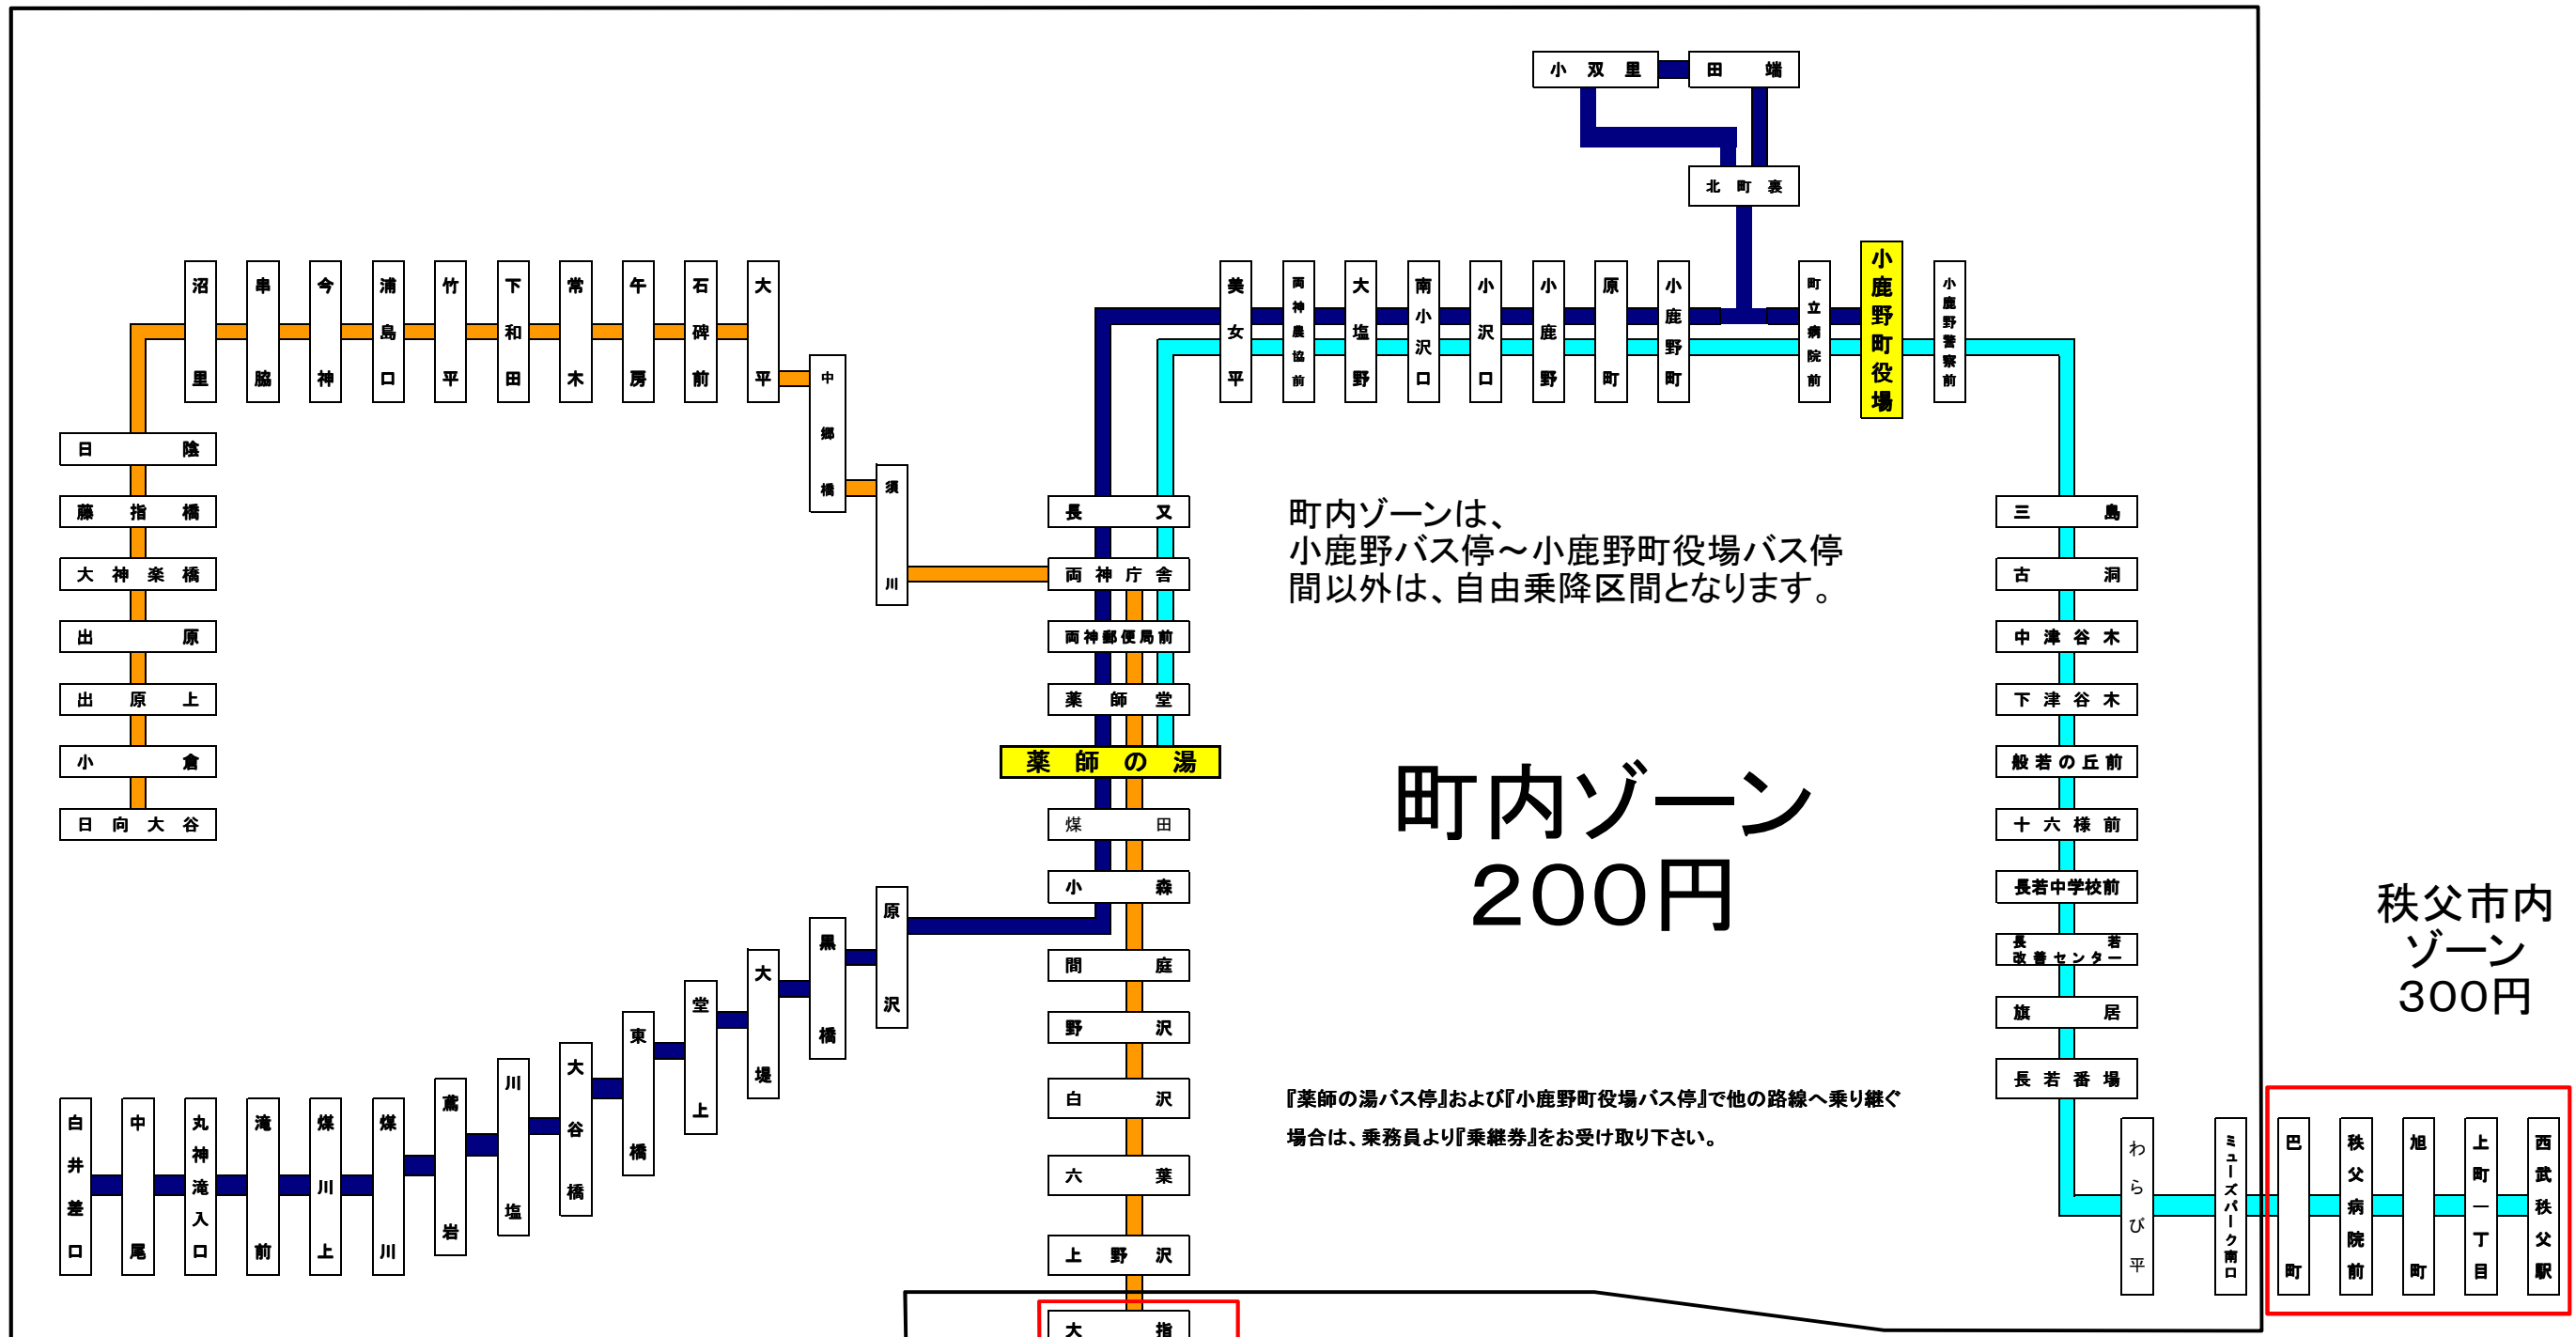

小鹿野町営バス路線図およびゾーン制運表

平成26年11月1日 現在

- 町営バス西武秩父駅線
- 町営バス日向大谷三峰口線
- 町営バス白井差口線

小鹿野町内から秩父市内ゾーンまでの場合
200円+300円 支払い金額500円

小鹿野町内から荒川地区ゾーンまでの場合
200円+200円 支払い金額400円

荒川地区ゾーンから秩父市内ゾーンまでの場合
200円+200円+300円 支払い金額700円